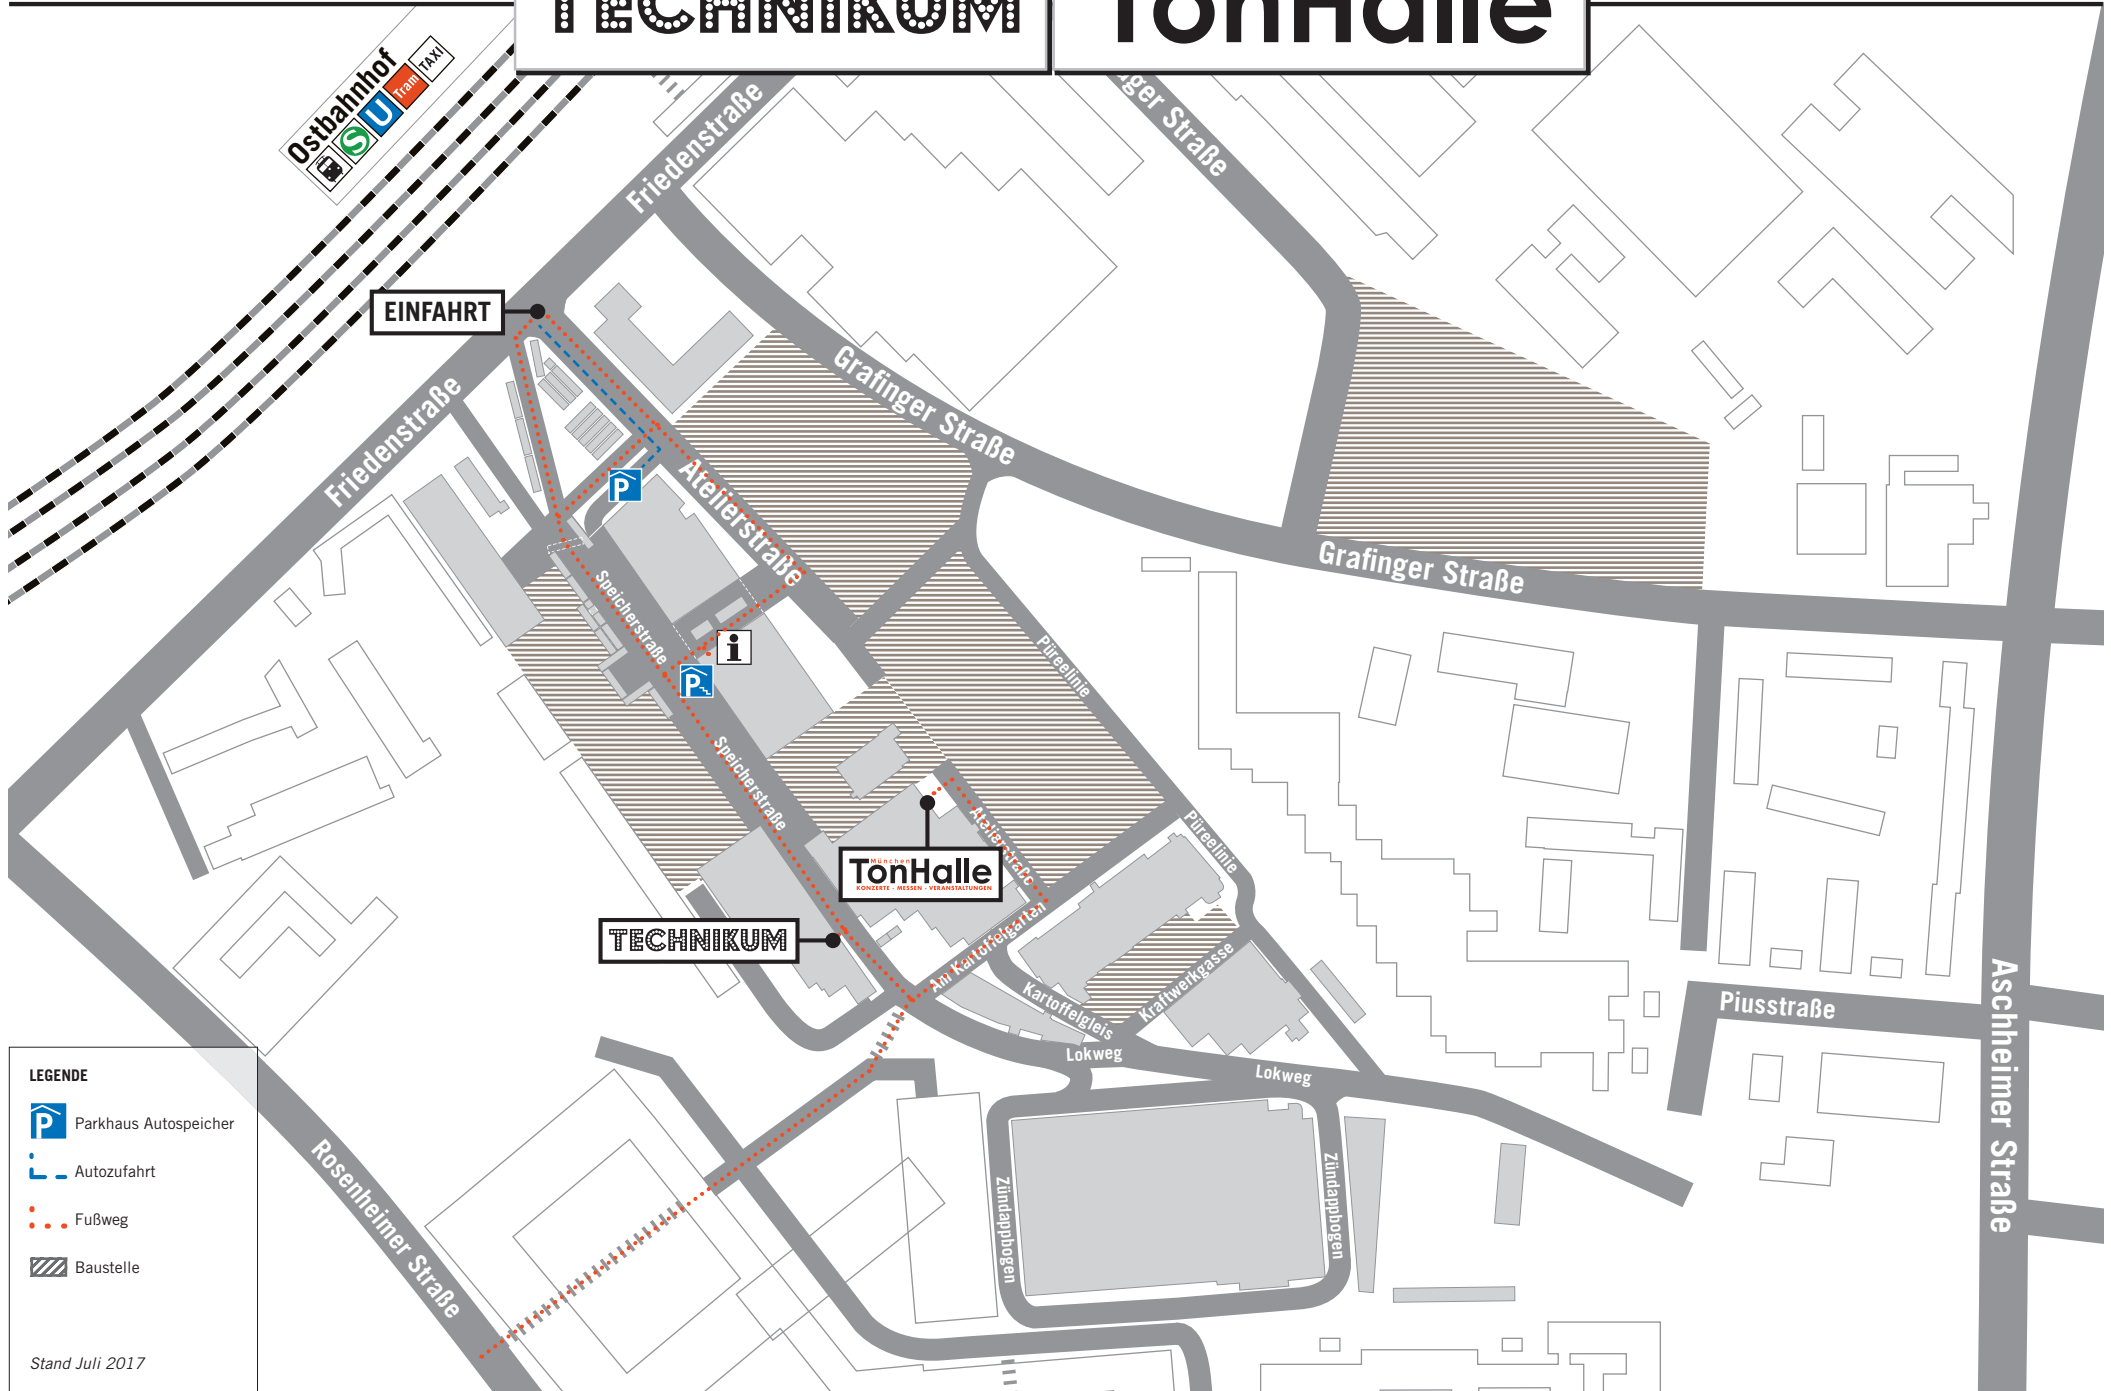

TECHNIKUM

München TonHalle

LEGENDE

- Parkhaus Autospeicher
- Autozufahrt
- Fußweg
- Baustelle

Stand Juli 2017